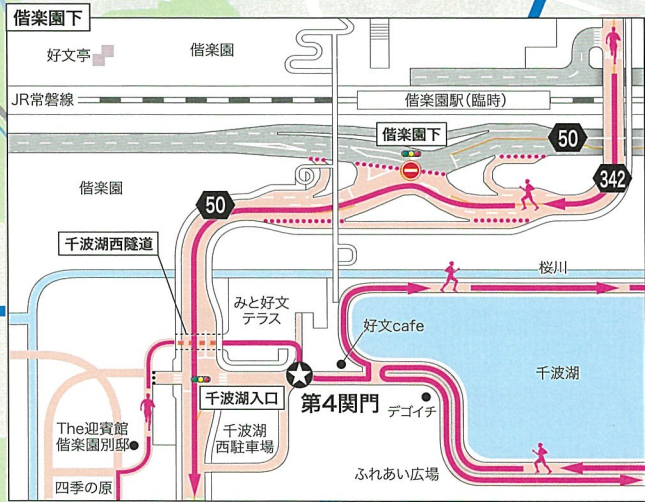

- ランナーのコース (交通規制路線)
- 梅香トンネル
- 推奨迂回路(一般道)
- 折り返し地点
- 三角コーン設置箇所
- 車両進入禁止
- 7:00~15:30 交通規制時間

交通規制へのご協力のお願い

- 大会当日は、長時間にわたり大規模な交通規制が行われるため、広範囲で交通渋滞が予想されます。沿道の皆様には大変ご迷惑をおかけいたしますが、ご理解とご協力をお願いします。
- スタート地点などは、準備のため早朝より規制が始まります。
 - コースに接する道路にも交通規制がかかる場所があります。
 - レース中は歩行者の横断も制限されます。
 - 交通規制時間内は、コース内に自転車の乗り入れはできません。
 - バス路線及びダイヤの変更、遅れなどが予想されます。
 - レースの進行状況により、予告なしに交通規制の時間が変更になる場合があります。
 - 交通規制中は、私有地への立ち入りはご遠慮ください。

お問い合わせ先

水戸黄門漫遊マラソン実行委員会事務局
 ☎029-303-7808 受付時間: 9時~17時(月~金/祝日を除く)
<https://mitokomon-manyu-marathon.com>

水戸駅周辺拡大図

マラソン大会開催に伴い、ご協力をお願いします。

-  ランナーのコース (交通規制路線)
-  梅香トンネル
-  推奨迂回路 (一般道)
-  折り返し地点
-  三角コーン設置箇所
-  車両通行止め
-  車両進入禁止
-  7:00~15:30 交通規制時間

第11回 水戸黄門漫遊マラソン

10月25日 (日) 9:00スタート

交通規制時間 7:00~15:30

第3折り返し

40km地点

10:40~15:20

8:00~10:00

10:40~15:20

フィニッシュ
県三の丸庁舎

スタート
南町2丁目

メイン会場
茨城県三の丸庁舎

梅香高架橋西
第5関門 (38.5km)
閉鎖時刻 14:30

好文cafe前
第4関門 (33.4km)
閉鎖時刻 14:00

水戸黄門漫遊マラソン開催による 路線バス等の運行について

10月25日(日)は、水戸黄門漫遊マラソン開催のため、マラソンコースにあたる道路では、一部、路線バス等の区間運休や迂回運行、時刻変更等があります。ご不便をおかけいたしますが、ご理解とご協力をお願いします。なお、運行時間や路線等については、各運行会社にお問い合わせください。