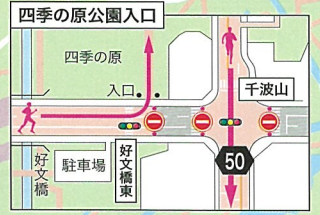

- ランナーのコース (交通規制路線)
- 梅香トンネル
- 推奨迂回路(一般道)
- 折り返し地点
- 三角コーン設置箇所
- 車両進入禁止
- 7:00~15:30 交通規制時間

交通規制へのご協力のお願い

- 大会当日は、長時間にわたり大規模な交通規制が行われるため、広範囲で交通渋滞が予想されます。沿道の皆様には大変ご迷惑をおかけいたしますが、ご理解とご協力をお願いします。
- スタート地点などは、準備のため早朝より規制が始まります。
 - コースに接する道路にも交通規制がかかる場所があります。
 - レース中は歩行者の横断も制限されます。
 - 交通規制時間内は、コース内に自転車の乗り入れはできません。
 - バス路線及びダイヤの変更、遅れなどが予想されます。
 - レースの進行状況により、予告なしに交通規制の時間が変更になる場合があります。
 - 交通規制中は、私有地への立ち入りはご遠慮ください。

お問い合わせ先

水戸黄門漫遊マラソン実行委員会事務局
 ☎029-303-7808 受付時間: 9時~17時(月~金/祝日を除く)
<https://mitokomon-manyu-marathon.com>

水戸駅周辺拡大図

マラソン大会開催に伴い、ご協力をお願いします。

-  ランナーのコース (交通規制路線)
-  梅香トンネル
-  推奨迂回路 (一般道)
-  折り返し地点
-  三角コーン設置箇所
-  車両通行止め
-  車両進入禁止
-  7:00~15:30 交通規制時間

第11回 水戸黄門漫遊マラソン

10月25日 (日) 9:00スタート

交通規制時間 7:00~15:30

第3折り返し

40km地点

10:40~15:20

8:00~10:00

10:40~15:20