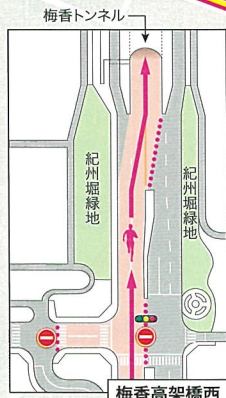

- ランナーのコース (交通規制路線)
- 梅香トンネル
- 推奨迂回路(一般道)
- 折り返し地点
- 三角コーン設置箇所
- 車両進入禁止
- 7:00~15:30 交通規制時間

交通規制へのご協力のお願い

- 大会当日は、長時間にわたり大規模な交通規制が行われるため、広範囲で交通渋滞が予想されます。沿道の皆様には大変ご迷惑をおかけいたしますが、ご理解とご協力をお願いします。
- スタート地点などは、準備のため早朝より規制が始まります。
 - コースに接する道路にも交通規制がかかる場所があります。
 - レース中は歩行者の横断も制限されます。
 - 交通規制時間内は、コース内に自転車の乗り入れはできません。
 - バス路線及びダイヤの変更、遅れなどが予想されます。
 - レースの進行状況により、予告なしに交通規制の時間が変更になる場合があります。
 - 交通規制中は、私有地への立ち入りはご遠慮ください。

お問い合わせ先

水戸黄門漫遊マラソン実行委員会事務局
 ☎029-303-7808 受付時間: 9時~17時(月~金/祝日を除く)
<https://mitokomon-manyu-marathon.com>

水戸駅周辺拡大図

マラソン大会開催に伴い、ご協力をお願いします。

-  ランナーのコース (交通規制路線)
-  梅香トンネル
-  推奨迂回路 (一般道)
-  折り返し地点
-  三角コーン設置箇所
-  車両通行止め
-  車両進入禁止
-  7:00~15:30 交通規制時間

第11回 水戸黄門漫遊マラソン

10月25日 (日) 9:00スタート

交通規制時間 7:00~15:30

第3折り返し

40km地点

10:40~15:20

8:00~10:00

10:40~15:20