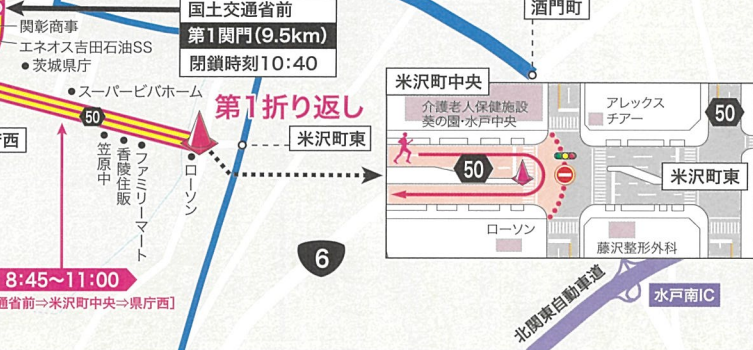

- ランナーのコース (交通規制路線)
- 梅香トンネル
- 推奨迂回路(一般道)
- 折り返し地点
- 三角コーン設置箇所
- 車両進入禁止
- 7:00~15:30 交通規制時間

交通規制へのご協力のお願い

- 大会当日は、長時間にわたり大規模な交通規制が行われるため、広範囲で交通渋滞が予想されます。沿道の皆様には大変ご迷惑をおかけいたしますが、ご理解とご協力をお願いします。
- スタート地点などは、準備のため早朝より規制が始まります。
 - コースに接する道路にも交通規制がかかる場所があります。
 - レース中は歩行者の横断も制限されます。
 - 交通規制時間内は、コース内に自転車の乗り入れはできません。
 - バス路線及びダイヤの変更、遅れなどが予想されます。
 - レースの進行状況により、予告なしに交通規制の時間が変更になる場合があります。
 - 交通規制中は、私有地への立ち入りはご遠慮ください。

お問い合わせ先

水戸黄門漫遊マラソン実行委員会事務局
 ☎029-303-7808 受付時間: 9時~17時(月~金/祝日を除く)
<https://mitokomon-manyu-marathon.com>

水戸駅周辺拡大図

マラソン大会開催に伴い、ご協力をお願いします。

-  ランナーのコース (交通規制路線)
-  梅香トンネル
-  推奨迂回路 (一般道)
-  折り返し地点
-  三角コーン設置箇所
-  車両通行止め
-  車両進入禁止
-  7:00~15:30 交通規制時間

第11回 水戸黄門漫遊マラソン

10月25日 (日) 9:00スタート

交通規制時間 7:00~15:30

第3折り返し

40km地点

10:40~15:20

8:00~10:00

10:40~15:20

フィニッシュ
県三の丸庁舎

スタート
南町2丁目

メイン会場
茨城県三の丸庁舎

梅香高架橋西
第5関門 (38.5km)
閉鎖時刻 14:30

好文cafe前
第4関門 (33.4km)
閉鎖時刻 14:00

水戸黄門漫遊マラソン開催による 路線バス等の運行について

10月25日(日)は、水戸黄門漫遊マラソン開催のため、マラソンコースにあたる道路では、一部、路線バス等の区間運休や迂回運行、時刻変更等があります。ご不便をおかけいたしますが、ご理解とご協力をお願いします。なお、運行時間や路線等については、各運行会社にお問い合わせください。