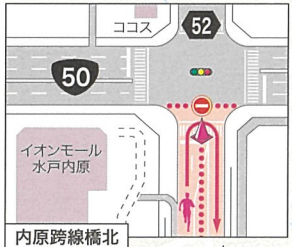

第17回水戸黄門漫遊マラソン

10月25日(日) 9:00スタート

交通規制時間 7:00~15:30

スポーツくじ

スポーツ振興くじ助成事業

交通規制のお知らせ

マラソン大会開催に伴い、ご協力をお願いします。

第2折り返し

- ランナーのコース (交通規制路線)
- 梅香トンネル
- 推奨迂回路(一般道)
- 折り返し地点
- 三角コーン設置箇所
- 車両進入禁止
- 7:00~15:30 交通規制時間

交通規制へのご協力のお願い

- 大会当日は、長時間にわたり大規模な交通規制が行われるため、広範囲で交通渋滞が予想されます。沿道の皆様には大変ご迷惑をおかけいたしますが、ご理解とご協力をお願いします。
- スタート地点などは、準備のため早朝より規制が始まります。
 - コースに接する道路にも交通規制がかかる場所があります。
 - レース中は歩行者の横断も制限されます。
 - 交通規制時間内は、コース内に自転車の乗り入れはできません。
 - バス路線及びダイヤの変更、遅れなどが予想されます。
 - レースの進行状況により、予告なしに交通規制の時間が変更になる場合があります。
 - 交通規制中は、私有地への立ち入りはご遠慮ください。

フィニッシュ
県三の丸庁舎

スタート
南町2丁目

メイン会場
茨城県三の丸庁舎

梅香高架橋西
第5関門 (38.5km)
閉鎖時刻 14:30

好文cafe前
第4関門 (33.4km)
閉鎖時刻 14:00

水戸黄門漫遊マラソン開催による 路線バス等の運行について

10月25日(日)は、水戸黄門漫遊マラソン開催のため、マラソンコースにあたる道路では、一部、路線バス等の区間運休や迂回運行、時刻変更等があります。ご不便をおかけいたしますが、ご理解とご協力をお願いします。なお、運行時間や路線等については、各運行会社にお問い合わせください。