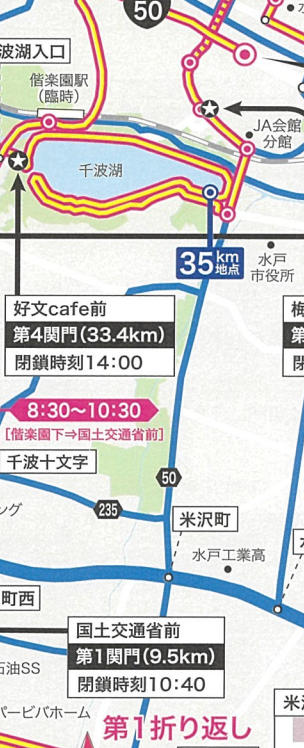

第17回水戸黄門漫遊マラソン

10月25日(日) 9:00スタート

交通規制時間 7:00~15:30

スポーツくじ

スポーツ振興くじ助成事業

交通規制のお知らせ

マラソン大会開催に伴い、ご協力をお願いします。

第2折り返し

- ランナーのコース (交通規制路線)
- 梅香トンネル
- 推奨迂回路(一般道)
- 折り返し地点
- 三角コーン設置箇所
- 車両進入禁止
- 7:00~15:30 交通規制時間

交通規制へのご協力のお願い

- 大会当日は、長時間にわたり大規模な交通規制が行われるため、広範囲で交通渋滞が予想されます。沿道の皆様には大変ご迷惑をおかけいたしますが、ご理解とご協力をお願いします。
- スタート地点などは、準備のため早朝より規制が始まります。
 - コースに接する道路にも交通規制がかかる場所があります。
 - レース中は歩行者の横断も制限されます。
 - 交通規制時間内は、コース内に自転車の乗り入れはできません。
 - バス路線及びダイヤの変更、遅れなどが予想されます。
 - レースの進行状況により、予告なしに交通規制の時間が変更になる場合があります。
 - 交通規制中は、私有地への立ち入りはご遠慮ください。

第11回 水戸黄門漫遊マラソン

10月25日 (日) 9:00スタート

交通規制時間 7:00~15:30

第3折り返し

40km地点

10:40~15:20

8:00~10:00

10:40~15:20

フィニッシュ
県三の丸庁舎

スタート
南町2丁目

メイン会場
茨城県三の丸庁舎

梅香高架橋西
第5関門 (38.5km)
閉鎖時刻 14:30

好文cafe前
第4関門 (33.4km)
閉鎖時刻 14:00

水戸黄門漫遊マラソン開催による 路線バス等の運行について

10月25日(日)は、水戸黄門漫遊マラソン開催のため、マラソンコースにあたる道路では、一部、路線バス等の区間運休や迂回運行、時刻変更等があります。ご不便をおかけいたしますが、ご理解とご協力をお願いします。なお、運行時間や路線等については、各運行会社にお問い合わせください。