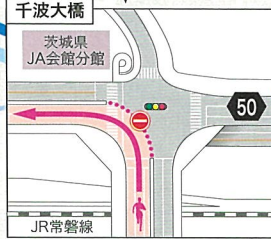

- ランナーのコース (交通規制路線)
- 梅香トンネル
- 推奨迂回路(一般道)
- 折り返し地点
- 三角コーン設置箇所
- 車両進入禁止
- 7:00~15:30 交通規制時間

交通規制へのご協力のお願い

- 大会当日は、長時間にわたり大規模な交通規制が行われるため、広範囲で交通渋滞が予想されます。沿道の皆様には大変ご迷惑をおかけいたしますが、ご理解とご協力をお願いします。
- スタート地点などは、準備のため早朝より規制が始まります。
 - コースに接する道路にも交通規制がかかる場所があります。
 - レース中は歩行者の横断も制限されます。
 - 交通規制時間内は、コース内に自転車の乗り入れはできません。
 - バス路線及びダイヤの変更、遅れなどが予想されます。
 - レースの進行状況により、予告なしに交通規制の時間が変更になる場合があります。
 - 交通規制中は、私有地への立ち入りはご遠慮ください。

お問い合わせ先

水戸黄門漫遊マラソン実行委員会事務局
 ☎029-303-7808 受付時間: 9時~17時(月~金/祝日を除く)
<https://mitokomon-manyu-marathon.com>

水戸駅周辺拡大図

マラソン大会開催に伴い、ご協力をお願いします。

-  ランナーのコース (交通規制路線)
-  梅香トンネル
-  推奨迂回路 (一般道)
-  折り返し地点
-  三角コーン設置箇所
-  車両通行止め
-  車両進入禁止
-  7:00~15:30 交通規制時間

第11回 水戸黄門漫遊マラソン

10月25日 (日) 9:00スタート

交通規制時間 7:00~15:30

第3折り返し

40km地点

10:40~15:20

8:00~10:00

10:40~15:20