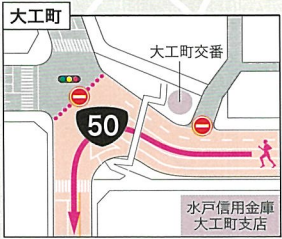

- ランナーのコース (交通規制路線)
- 梅香トンネル
- 推奨迂回路(一般道)
- 折り返し地点
- 三角コーン設置箇所
- 車両進入禁止
- 7:00~15:30 交通規制時間

交通規制へのご協力のお願い

- 大会当日は、長時間にわたり大規模な交通規制が行われるため、広範囲で交通渋滞が予想されます。沿道の皆様には大変ご迷惑をおかけいたしますが、ご理解とご協力をお願いします。
- スタート地点などは、準備のため早朝より規制が始まります。
 - コースに接する道路にも交通規制がかかる場所があります。
 - レース中は歩行者の横断も制限されます。
 - 交通規制時間内は、コース内に自転車の乗り入れはできません。
 - バス路線及びダイヤの変更、遅れなどが予想されます。
 - レースの進行状況により、予告なしに交通規制の時間が変更になる場合があります。
 - 交通規制中は、私有地への立ち入りはご遠慮ください。

お問い合わせ先

水戸黄門漫遊マラソン実行委員会事務局
 ☎029-303-7808 受付時間: 9時~17時(月~金/祝日を除く)
<https://mitokomon-manyu-marathon.com>

水戸駅周辺拡大図

マラソン大会開催に伴い、ご協力をお願いします。

-  ランナーのコース (交通規制路線)
-  梅香トンネル
-  推奨迂回路 (一般道)
-  折り返し地点
-  三角コーン設置箇所
-  車両通行止め
-  車両進入禁止
-  7:00~15:30 交通規制時間

第11回 水戸黄門漫遊マラソン

10月25日 (日) 9:00スタート

交通規制時間 7:00~15:30

第3折り返し

40km地点

10:40~15:20

8:00~10:00

10:40~15:20